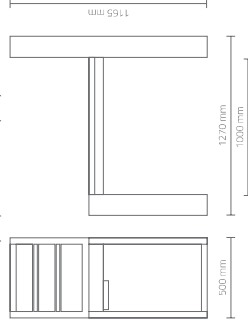

DIMENSIONI (mm) - DIMENSIONS (mm)