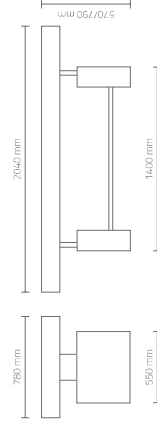

Up & Down

Cromo Relax

DIMENSIONI (mm) - DIMENSIONS (mm)

Andromeda Hydro Mover è un lettino multifunzionale che regala al cliente la possibilità di distendersi su un materasso ad acqua, unico nel suo genere. La temperatura può variare da 30° a 42° C. La combinazione di calore e colore è data dalla funzione chromorelax integrata nel lettino.

Andromeda Hydro Mover is a multifunctional bed that gives the customer the chance to lie on a water mattress, unique in its kind.

The temperature can vary between 30° and 42° C. The combination of warmth and colour is given by the chromorelax function integrated in the Andromeda Hydro Mover.

Mover is the electric lifting system that reaches a maximum height of 79 cm and a minimum height of 57 cm in order to grant a perfect comfort to the worker. The bed can be realized in matt white lacquered or in wengé finish.