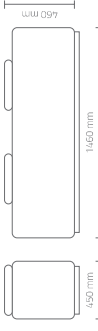

DIMENSIONI (mm) - DIMENSIONS (mm)