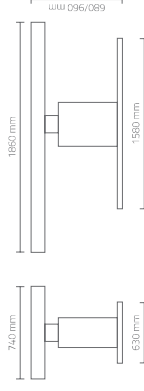

Up & Down 0° to 45°

DIMENSIONI (mm) - DIMENSIONS (mm)