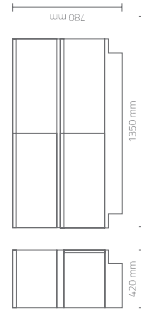

OPTIONAL - ACCESSORIES
MISCELATORE CON LEVA CLINICA
MIXER TAP

* FINITURE FRONTALI NOBILITATO
* MELAMINE FRONT DETAILS FINISHES

- bianco lucido / glossy white
- rovere bardolino / bardolino oak
- larice bianco / white larch
- rovere naturale / natural larch

SWING H2O
Il mobile prende il nome di Swing H2O se scelto nella versione con lavabo. Misure lavabo L.400 x P.340 x H.145 mm.
Swing H2O è dotato di tre cassetti con apertura push/pull. Il cliente può scegliere al momento del montaggio se posizionare il mobile in versione allineata oppure con la parte superiore decentrata rispetto a quella inferiore.
Optional: miscelatore a leva clinica.

SWING
Piece of furniture with modern and simple lines that you can adaptable to any location. Swing is made of glossy white melamine-faced board with details available in three different finishes: bardolino oak, white larch, natural larch. Swing is equipped with 4 push-pull drawers.
During the assembling the client can choose to position the two parts of the furniture aligned or with the upper part decentralized than the lower one.

SWING H2O
The furniture takes the name SWING H2O if you choose the version with washbasin. Washbasin dimension L.400 X D.340 X H.145.
Swing H2O is equipped with 3 push-pull drawers.
During the assembling the client can choose to position the two parts of the furniture aligned or with the upper part decentralized than the lower one. Optional: clinical lever mixer tap.