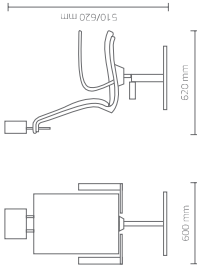

DIMENSIONI (mm) - DIMENSIONS (mm)