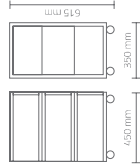

### DIMENSIONI (mm) - DIMENSIONS (mm)

Cassettiera Living realizzata in nobilitato bianco opaco con cassetti disponibili in due diverse finiture: rovere bardolino e larice bianco.  
E utilizzata come complemento dei tavoli Living e Living Led.