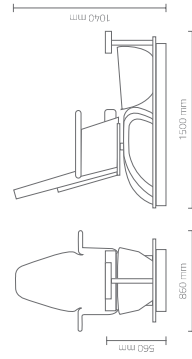

DIMENSIONI (mm) - DIMENSIONS (mm)