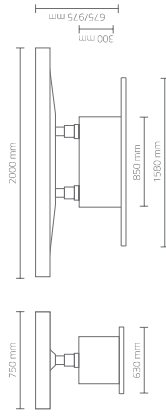

OPTIONAL:

- Materasso riscaldato
- Braccioni regolabili
- Materasso 850 mm
- Heated mattress
- Adjustable armrests
- Mattress 850 mm

Up & Down 0° to 45°

Mover

DIMENSIONI (mm) - DIMENSIONS (mm)