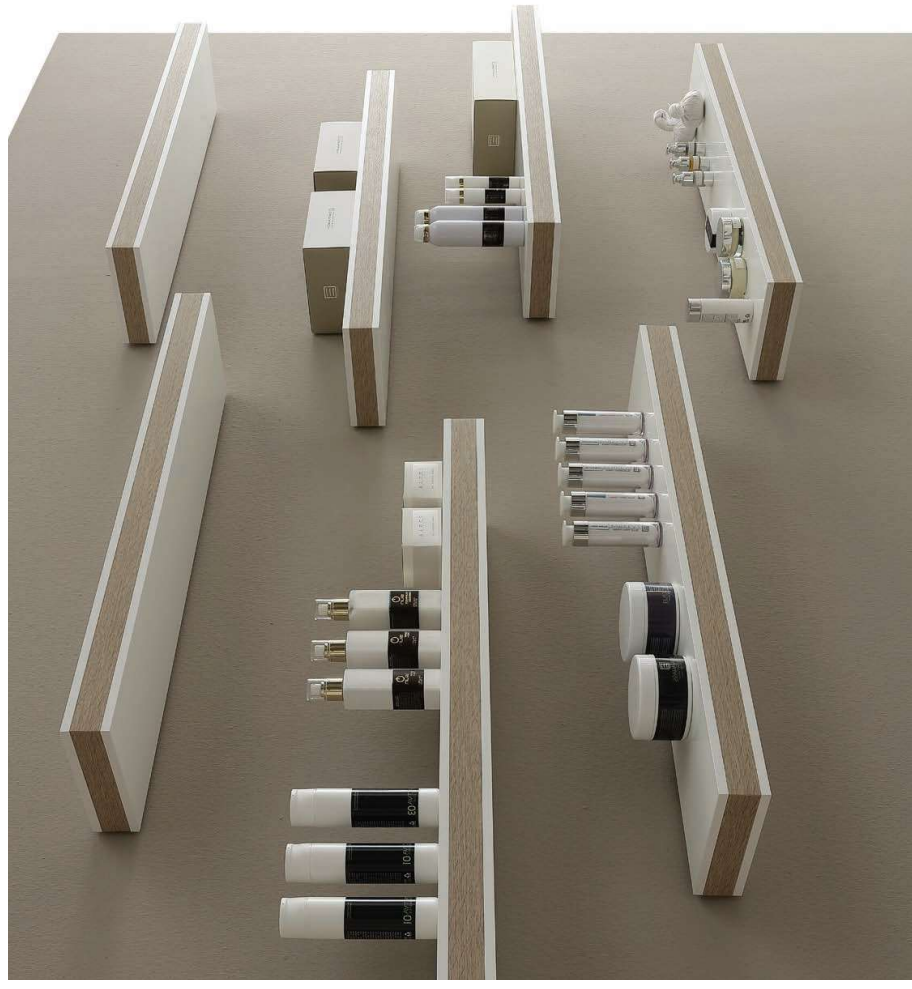

**IN THE PICTURE**  
Wall shelves NAT in matt white melamine-faced board and natural oak border.

**NELLA COMPOSIZIONE IN FOTO**

Mensole Slim finitura bianco opaco e rovere bardolino.

**IN THE PICTURE**

*Slim wall Shelves matt white and bardolino oak finish.*

**NELLA COMPOSIZIONE IN FOTO**

Mensole Stratos finitura bianco opaco e rovere bardolino.

**IN THE PICTURE**

*Stratos wall Shelves matt white and bardolino oak finish.*

**NELLA COMPOSIZIONE IN FOTO**  
Sgabelli Flex in vari colori skai.