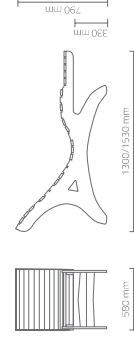

DIMENSIONI (mm) - DIMENSIONS (mm)