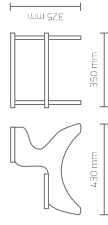

DIMENSIONI (mm) - DIMENSIONS (mm)

Scaletta a due gradini realizzata in legno multistrato di betulla, disponibile in due diverse finiture: acero sbiancato e wengé.

Two step ladder made of multilayer wood available in two different finishes: bleached maple and wenge.

PIASTRA HOT | HEATING PLATE HOT

FINITURE - FINISHES

- **Struttura bianco opaco**
  Structure matt white
- **Piano acciaio**
  Steel top