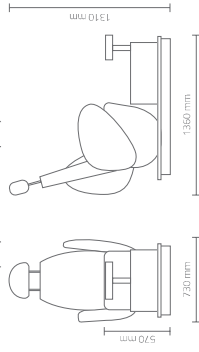

DIMENSIONI (mm) - DIMENSIONS (mm)