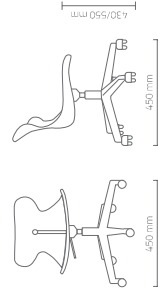

## SEDIA BRIO | CHAIR BRIO

FINITURE - FINISHES

**Base in acciaio**  
Steel base

**Seduta bianca**  
White seat

DIMENSIONI (mm) - DIMENSIONS (mm)

Sedia con seduta bianca e basamento con ruote in acciaio cromato.  
L'altezza della sedia è regolabile attraverso un sistema di regolazione a gas.  
Chair with white seat and chrome-plated steel basement with wheels.  
Seat height can be adjusted through a gas regulation system.