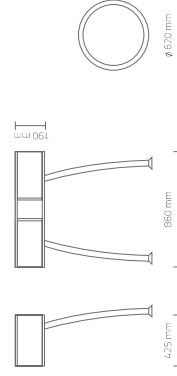

POLTRONA MAKE-UP | CHAIR MAKE-UP

FINITURE - FINISHES

Base in acciaio
Steel base

DIMENSIONI (mm) - DIMENSIONS (mm)

Make-up chair provided with a wide chrome-plated basement, height-adjustable seat, 360° degrees rotation, reclining backrest with height-adjustable headrest. It's possible to choose the color of the skai upholstery.

COLORI SKAI - SKAI COLOURS

BEAUTY CORNERS MAKE-UP CROMO | MAKE-UP MIRROR

FINITURE - FINISHES

Specchio alluminio bianco
Mirror White lacquered aluminium

Specchiera con telaio in alluminio verniciato bianco. L'illuminazione a led ad alta potenza è calata dallo specchio diffondendo dal perimetro luce naturale per agevolare il lavoro dell'operatrice.

Make-up cabinet with structure in melamine-faced board equipped with 2 push-pull drawers available in three different finishes: white larch and bardolino oak. It can be suspended or equipped with 2 chrome-plated legs.

Also available in the version with chrome-plated legs - **MAKE-UP CROMO**

Round wall mirror with white lacquered aluminium frame. The high-potency Led lighting is concealed behind the mirror and spread out through the mirror perimeter as natural light.

DIMENSIONI (mm) - DIMENSIONS (mm)