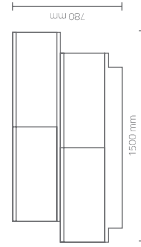

OPTIONAL - ACCESSORIES
MISCELATORE CON LEVA CLINICA
MIXER TAP

* FINITURE FRONTALI NOBILITATO
* MELAMINE FRONT DETAILS FINISHES

- bianco lucido / glossy white
- rovere bardolino / bardolino oak
- larice bianco / white larch
- rovere naturale / natural larch

SWING H2O
Il mobile prende il nome di Swing H2O se scelto nella versione con lavabo. Misure lavabo L.400 x P.340 x H.145 mm.
Swing H2O è dotato di tre cassetti con apertura push/pull. Il cliente può scegliere al momento del montaggio se posizionare il mobile in versione allineata oppure con la parte superiore decentrata rispetto a quella inferiore.
Optional: miscelatore a leva clinica.

SWING
Piece of furniture with modern and simple lines that you can adaptable to any location. Swing is made of glossy white melamine-faced board with details available in three different finishes: bardolino oak, white larch, natural larch. Swing is equipped with 4 push-pull drawers.
During the assembling the client can choose to position the two parts of the furniture aligned or with the upper part decentralized than the lower one.

SWING H2O
The furniture takes the name SWING H2O if you choose the version with washbasin. Washbasin dimension L.400 X D.340 X H.145.
Swing H2O is equipped with 3 push-pull drawers.
During the assembling the client can choose to position the two parts of the furniture aligned or with the upper part decentralized than the lower one. Optional: clinical lever mixer tap.