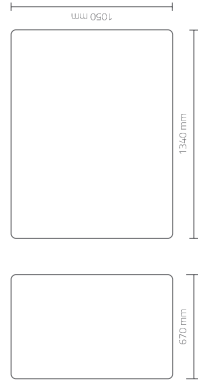

DIMENSIONI (mm) - DIMENSIONS (mm)

Reception NAT realizzata in mobilitato disponibile in 10 diverse finiture. Dotata di cassetto con chiave, vano a passacavo e piano d'appoggio superiore.

* FINITURE NOBILITATO - MELAMINE FACED BOARD FINISHES