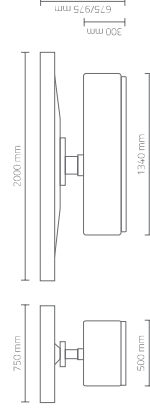

OPTIONAL:

- Materasso riscaldato
- Braccioni regolabili
- Materasso 850 mm
- Heated mattress
- Adjustable armrests
- Mattress 850 mm

Up & Down 0° to 45°

DIMENSIONI (mm) - DIMENSIONS (mm)