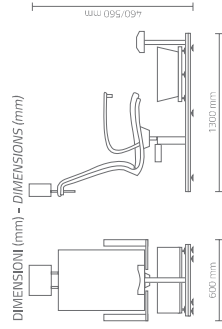

PODO SPA MINI ISLAND

FINITURE - FINISHES

- **Lamina acciaio spazzolato**
  Brushed steel
- **Rovere bardolino**
  Bardolino oak
- **Larice bianco**
  White larch