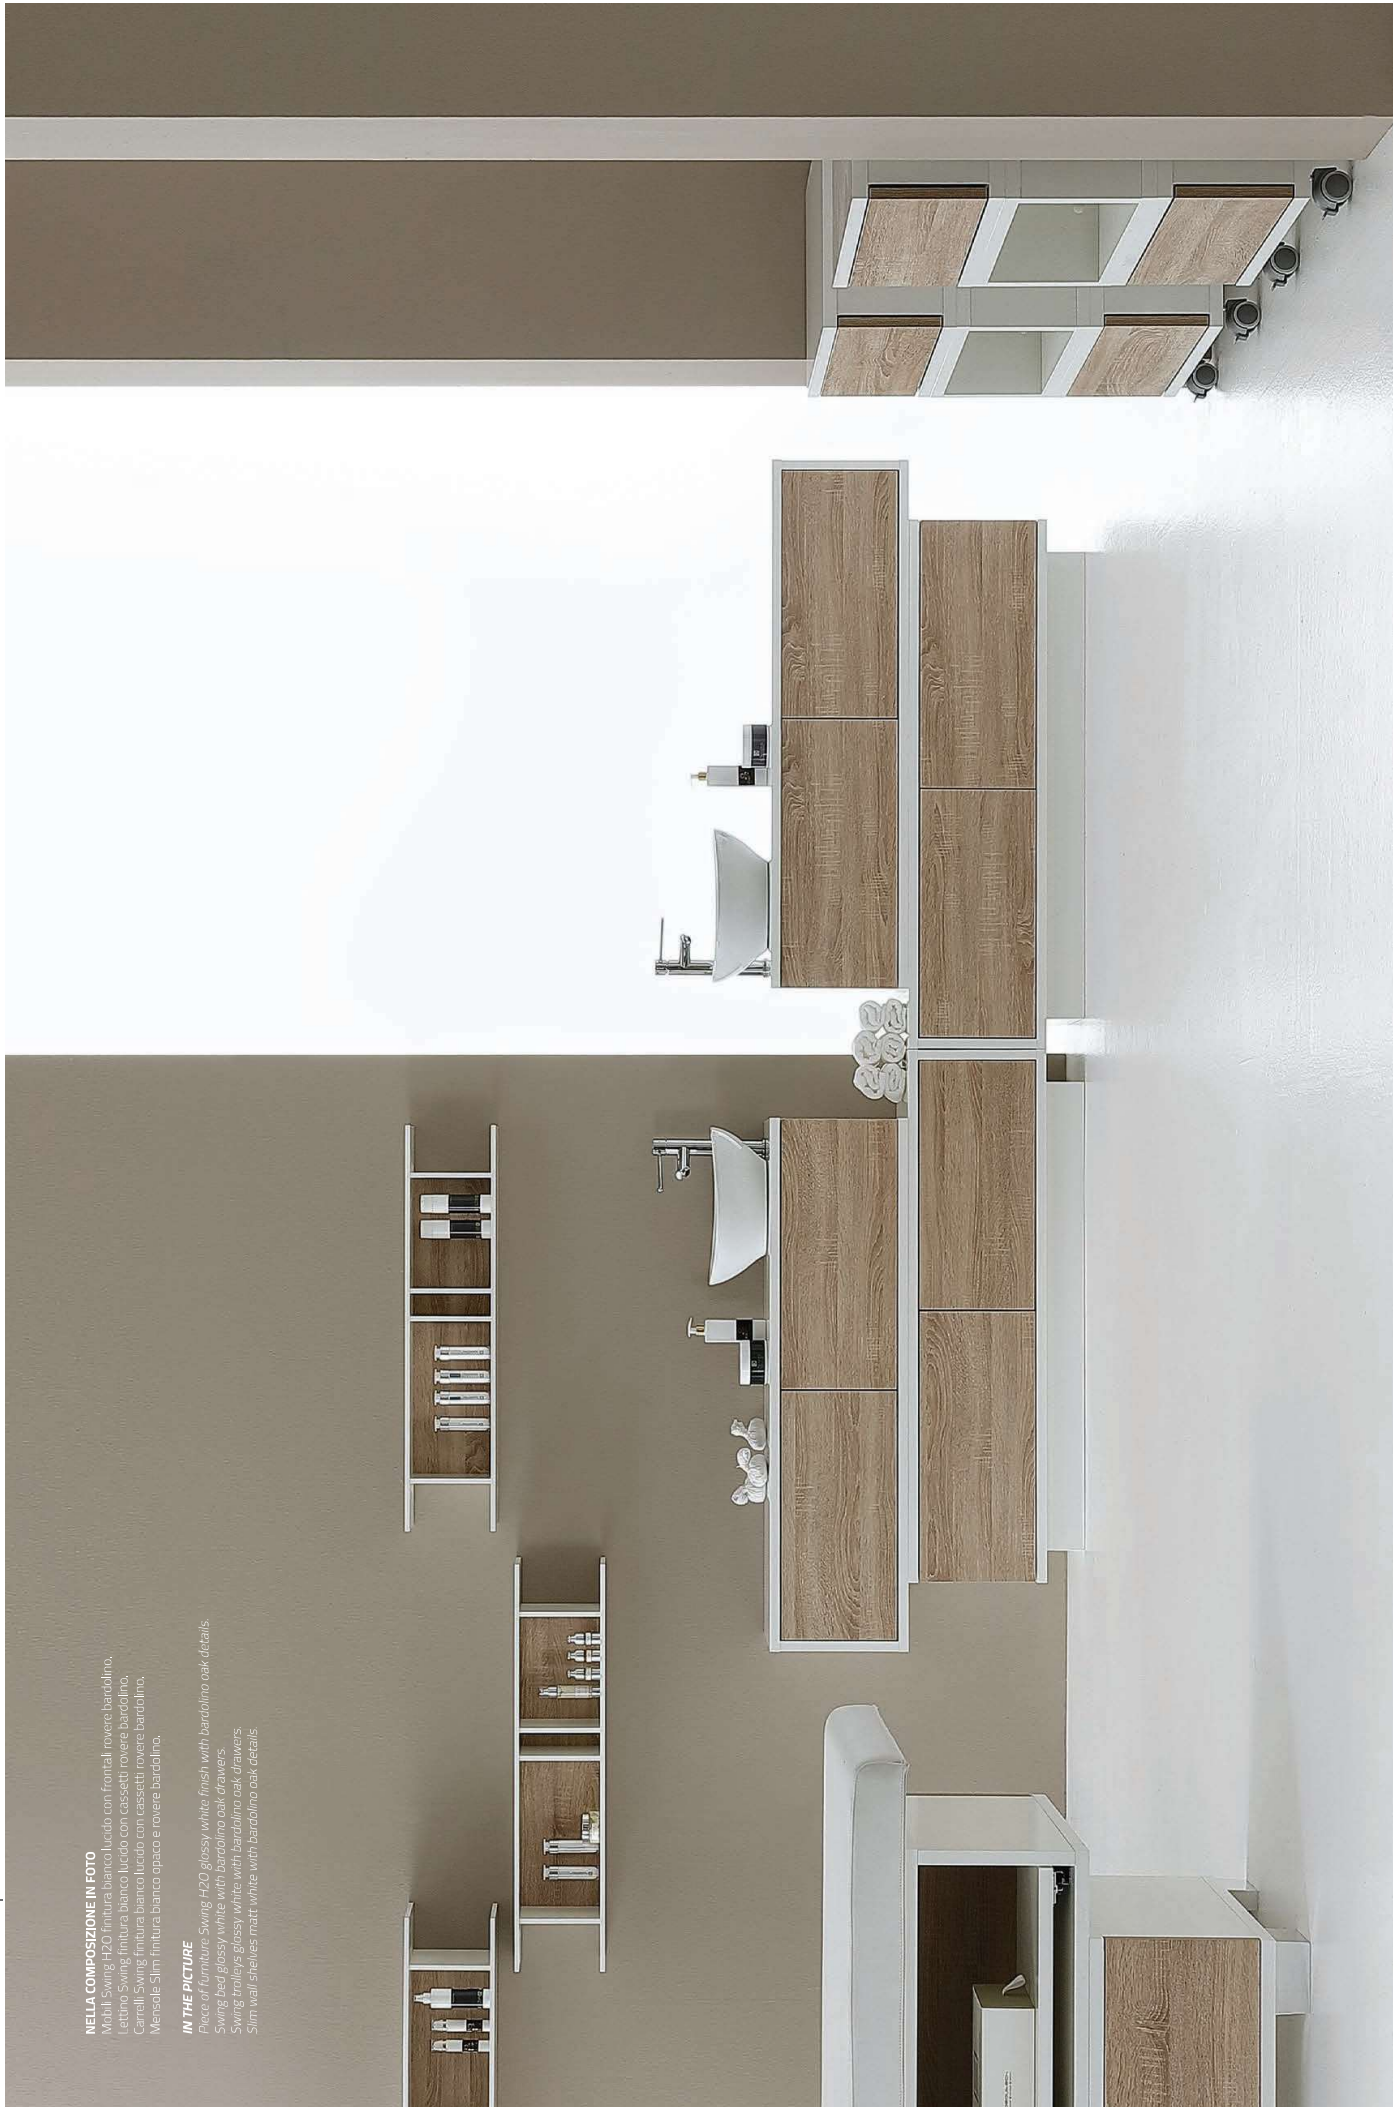

MOBILI SWING/SWING H2O | FURNITURE SWING/SWING H2O

NELLA COMPOSIZIONE IN FOTO

IN THE PICTURE

Piece of furniture Swing H2O glossy white finish with bardolino oak details.
Swing bed glossy white with bardolino oak drawers.
Swing trays glossy white with bardolino oak drawers.
Slim wall shelves matt white with bardolino oak details.