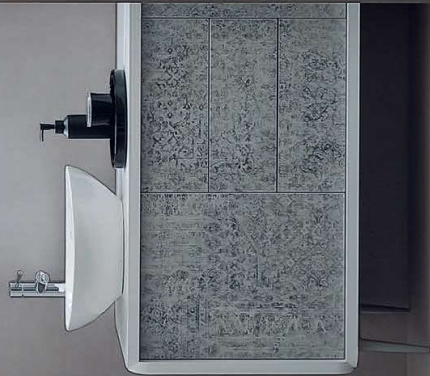

NELLA COMPOSIZIONE IN FOTO

IN THE PICTURE

Electric massage bed The Clair with adjustable armrests, matt white basement with paper finish.
Creso trolley matt white finish with shelves paper finish.
Malesa up mirror with white lacquered aluminium frame.
Cren 1350 H2O furniture with matt white structure and paper finish.