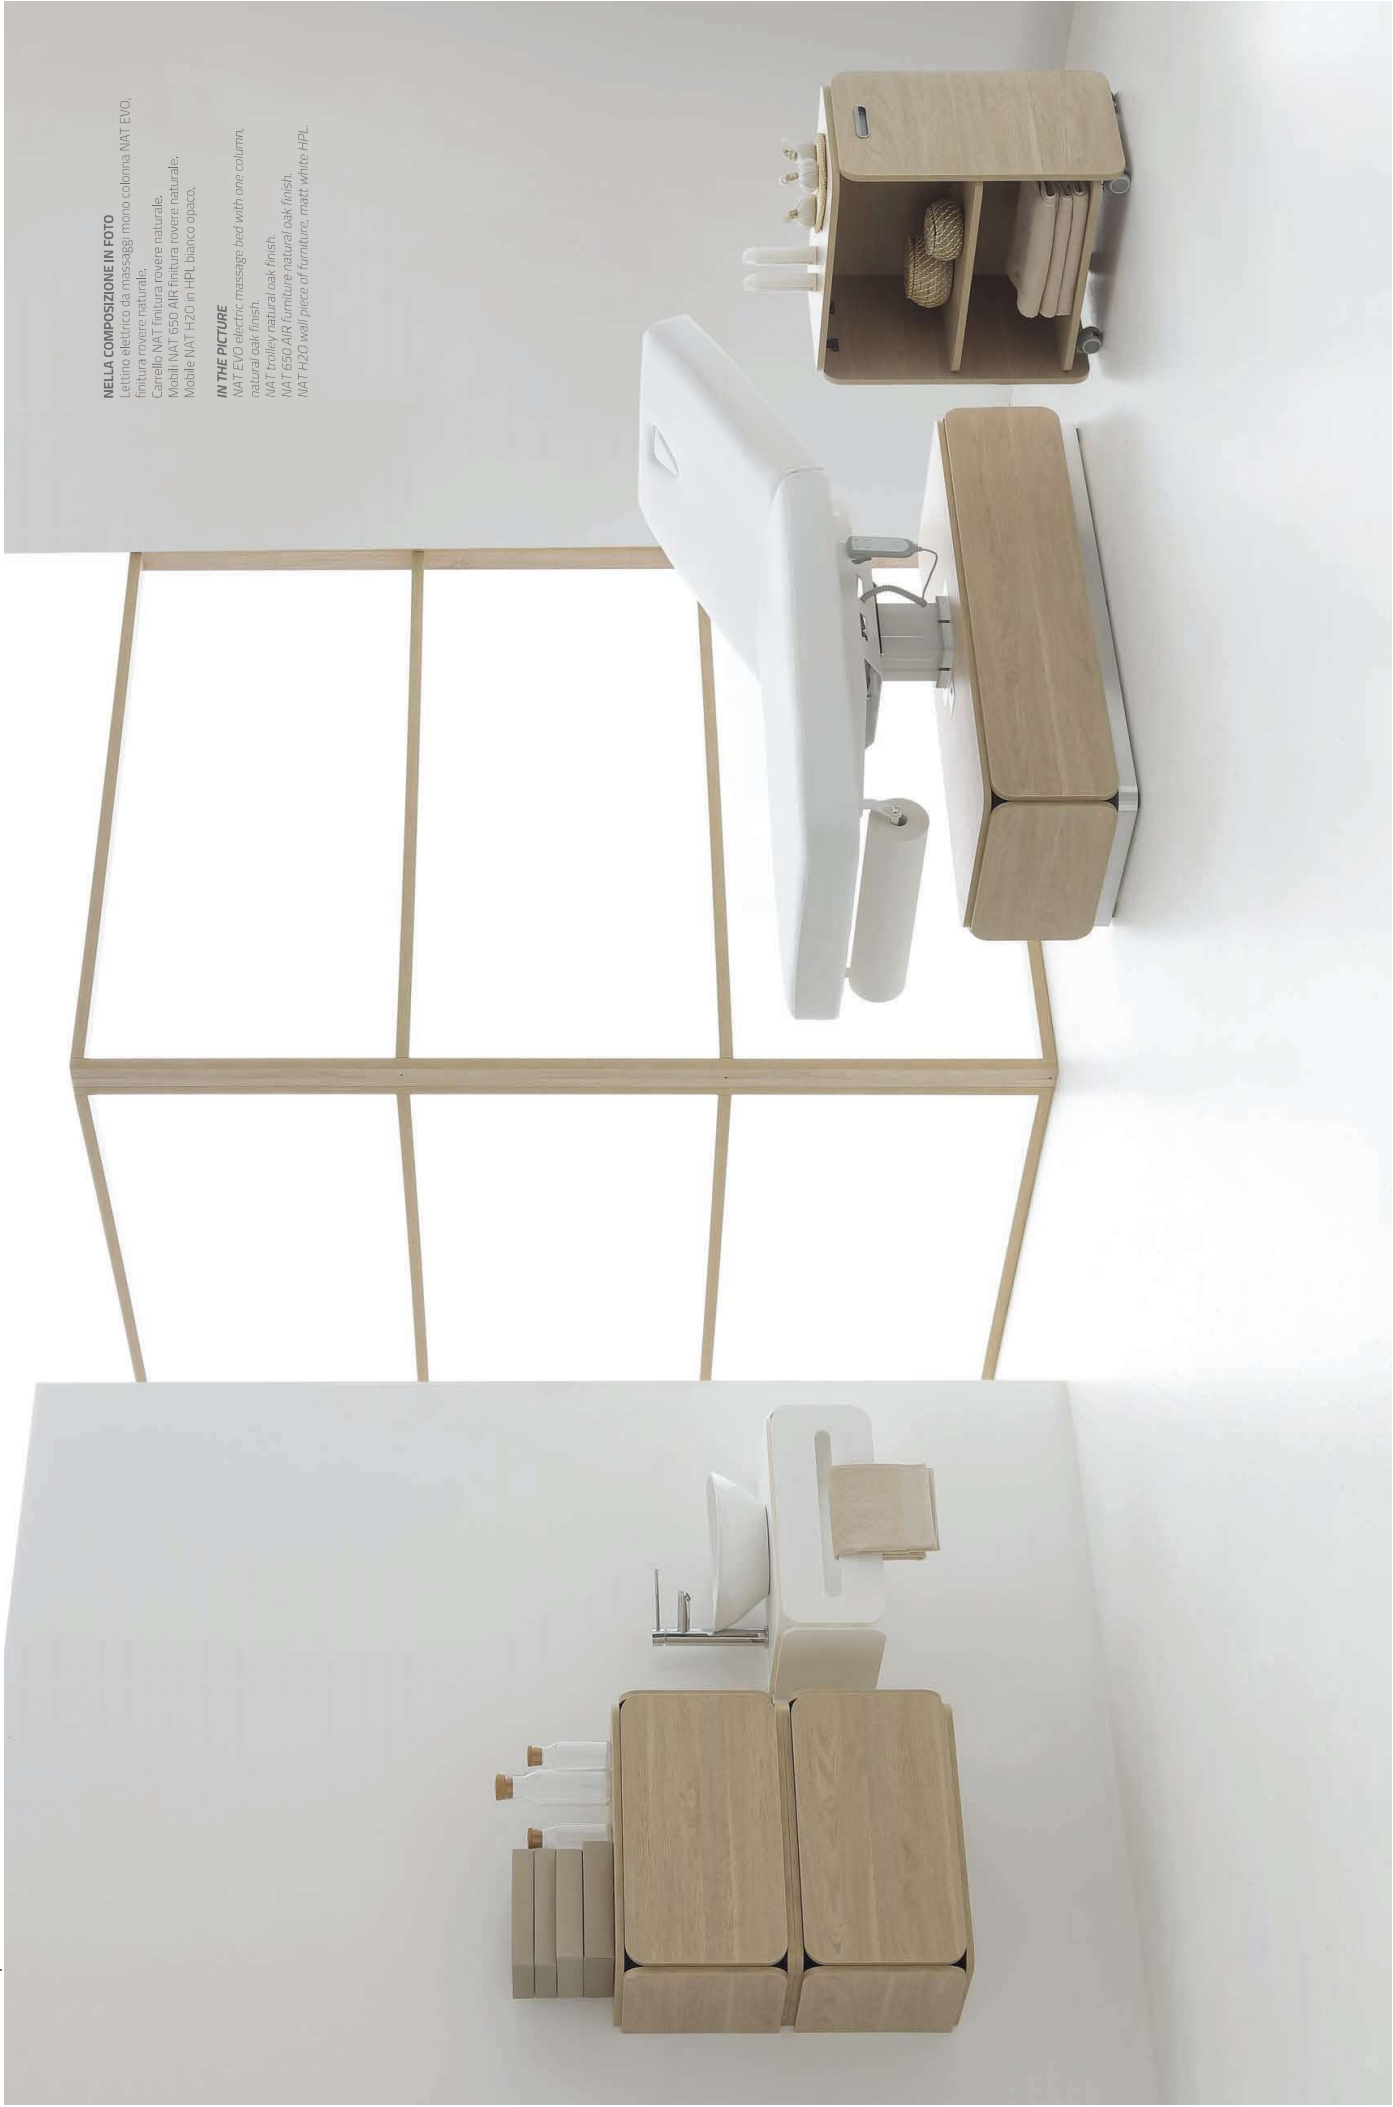

NELLA COMPOSIZIONE IN FOTO

Letino elettrico da massaggio mono colonna NAT EVO, finitura in rovere naturale.

Carrello NAT 650 AIR in rovere naturale.

Mobile NAT 120 in HPL bianco opaco.

IN THE PICTURE

NAT trolley natural oak finish.

NAT 650 AIR furniture natural oak finish.

NAT 120 wall piece of furniture, matt white HPL.