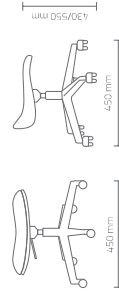

## SGABELLO EASY | STOOL EASY

FINITURE - FINISHES

**Base in acciaio**  
Steel base

**Seduta bianca**  
White seat

DIMENSIONI (mm) - DIMENSIONS (mm)

Sgabello con seduta bianca in poliuretano espanso e basamento in acciaio cromato con ruote.  
L'altezza, con regolazione a gas, è variabile.  
Stool with polyurethane white seat and chrome-plated steel base with wheels.  
Adjustable height with gas lift.