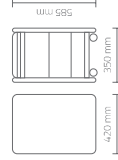

Cassettiera Nail Nat in nobilitato bianco opaco, dotata di cassetto, vano porta flaconi e piano superiore porta-smalti.

Chest of drawers Nail Nat made of matt white melamine-faced board, equipped with drawer, bottle holder compartment and top shelf for nail polishes.

DIMENSIONI (mm) - DIMENSIONS (mm)