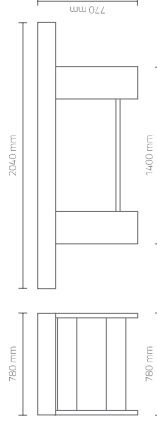

Cromo Relax

DIMENSIONI (mm) - DIMENSIONS (mm)