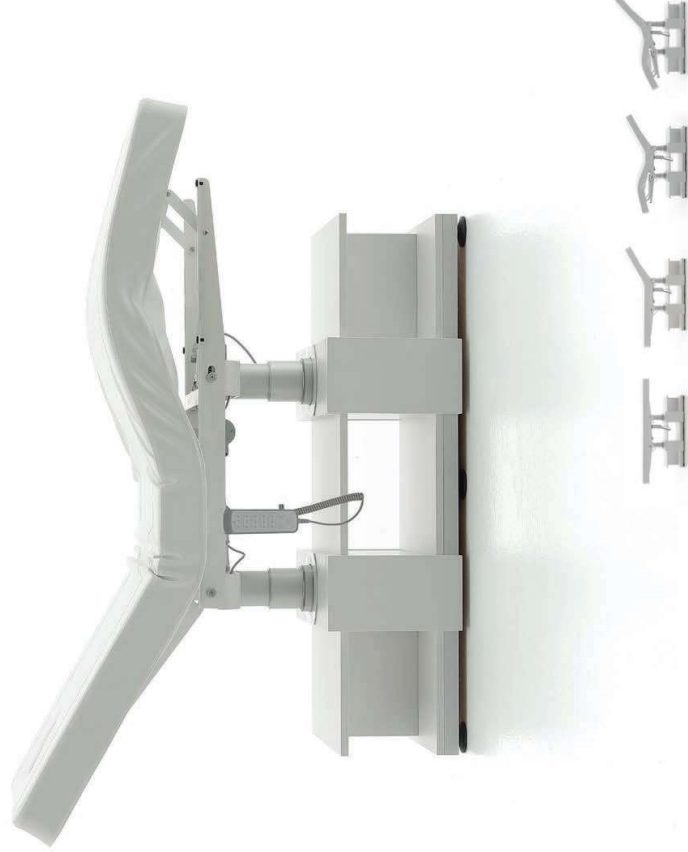

LETTINO LUMINA | MESSAGE BED LUMINA

FINITURE - FINISHES

Struttura bianco opaco
Matt white structure