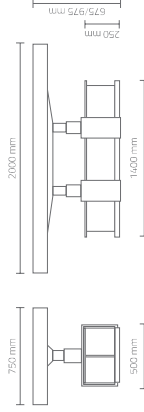

Up & Down 0° to 45°

Mover

DIMENSIONI (mm) - DIMENSIONS (mm)

Lumina è un lettino elettrico multifunzionale dotato di quattro motori che grazie alla funzione "rendelenburg" offre innumerevoli opzioni di regolazione. Il movimento elettrico del materasso è gestito da un telecomando e agevola qualsiasi tipo di trattamento.

Lumina è dotato di un basamento con illuminazione LED che può anche essere utilizzato come appoggio per prodotti. Il materasso, estremamente confortevole, è in skai bianco. Il basamento in finitura bianco opaco.

The electric movement of the mattress is controlled by remote control and facilitates any type of treatment.

Lumina is equipped with a basement with Led lighting which can be used for products positioning. The extremely comfortable mattress is made of white skai, the base is matt white finish.