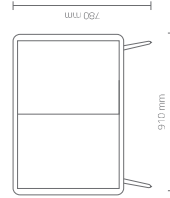

CREO 900 H2O

CREO 1350

CREO 900

DIMENSIONI (mm) - DIMENSIONS (mm)

**OPTIONAL - ACCESSORIES**  
MISCELATORE CON LEVA CLINICA  
MIXER TAP

\* FINITURE FRONTALI NOBILITATO  
\* MELAMINE FRONT DETAILS FINISHES

○ bianco opaco  
matt white