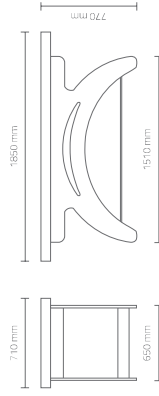

0° - 45°

DIMENSIONI (mm) - DIMENSIONS (mm)

Massage bed made of multilayer birch wood with finish bleached maple or wenge. Shaped mattress, facial opening with cap covered by white skai. Manually adjustable backrest, roll holder and shelf for tools.