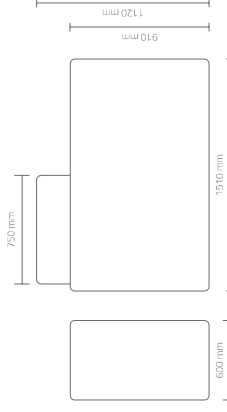

DIMENSIONI (mm) - DIMENSIONS (mm)