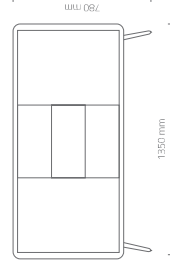

CREO 900 H2O

CREO 1350

CREO 900

DIMENSIONI (mm) - DIMENSIONS (mm)

**OPTIONAL - ACCESSORIES**  
MISCELATORE CON LEVA CLINICA  
MIXER TAP

\* FINITURE FRONTALI NOBILITATO  
\* MELAMINE FRONT DETAILS FINISHES

○ bianco opaco  
matt white