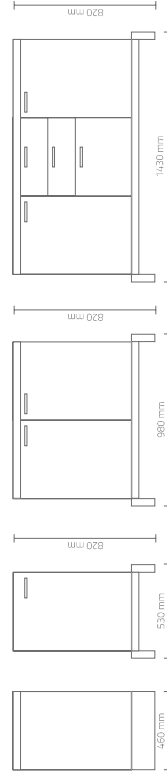

DIMENSIONI (mm) - DIMENSIONS (mm)

OPTIONAL - ACCESSORIES
MISCELATORE
CON LEVA CLINICA
MIXER TAP

ET-NO e ET-NO H2O sono mobili realizzati in legno nobilitato dallo stile moderno che permettono di arredare con originalità ogni ambiente.
È possibile personalizzare il mobile a piacimento con ante, cassetti o con vani a giorno.
Lo zoccolino in legno può essere sostituito da 4 piedini cromati.

ET-NO 450
È dotato di un'anta con chiusura ammortizzata, maniglia cromata e zoccolino laterale o piedino cromato.

ET-NO 900
È dotato di due ante con chiusura ammortizzata, maniglie cromate e zoccolino laterale o piedino cromato.

ET-NO 1350
È dotato di due ante con chiusura ammortizzata, tre cassetti con guida a scomparsa con self-closing, zoccolino laterale o piedino cromato.

ET-NO H2O
Il mobile prende il nome di ET-NO H2O se scelto nella versione con lavabo.
Misure lavabo L. 400 x P. 340 x H. 145 mm.
Optional: miscelatore a leva clinica.

ET-NO and ET-NO H2O are pieces of furniture made of melamine-faced board wood with modern lines that allow to furnish any space with originality.
It is possible to customize the furniture with doors, drawers or free compartments.
The wooden plinth can be replaced with 4 chrome-plated feet.

ET-NO 450
One self-closing door with chromed handle, wooden foot or chrome-plated foot.

ET-NO 900
Double doors with self-closing and chromed handle, wooden foot or chrome-plated foot.

ET-NO 1350
Double doors, with self-closing and chromed handle, three self-closing drawers, wooden foot or chrome-plated foot.

ET-NO H2O
The furniture takes the name of ET-NO H2O if chosen in the version with washbasin.
Washbasin dimension L. 400 x D. 340 x H. 145 mm.
Optional: clinical lever mixer tap.