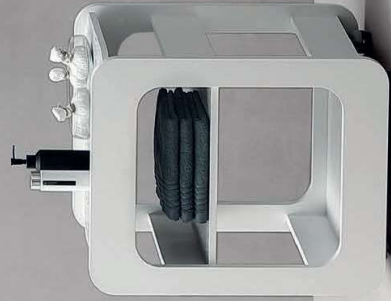

NELLA COMPOSIZIONE IN FOTO

IN THE PICTURE

Electric massage bed The Clair with adjustable armrests, matt white basement with paper finish.
Creso trolley matt white finish with shelves paper finish.
Malesa up mirror with white lacquered aluminium frame.
Cren 1350 H2O furniture with matt white structure and paper finish.