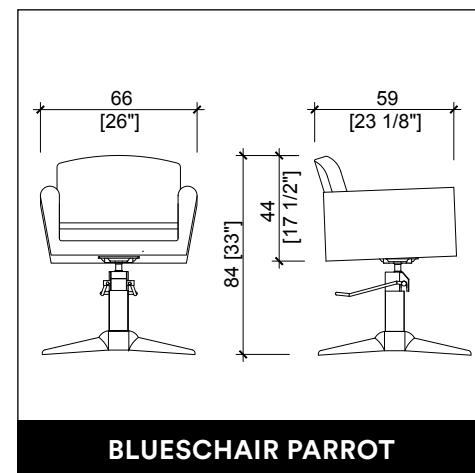

BETELGEUSE ISLAND 4P

BETELGEUSE WALL 1P

OBLONG / OBLONG LED

BLUESCHAIR ROTO

BLUESCHAIR PARROT

BETELGEUSE WALL 2P

BIRKIN ROTO

BIRKIN PARROT