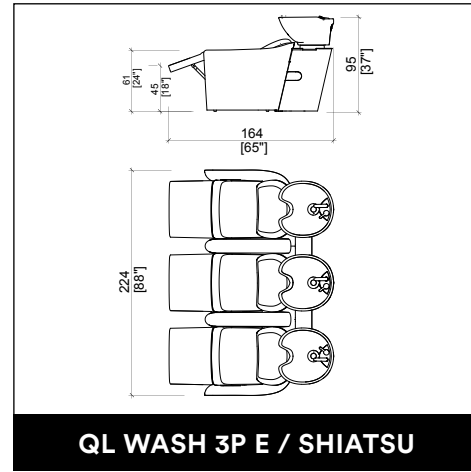

~~€990,00~~ € 693,00

OPTIONAL:

Vacuum cleaner.

~~€590,00~~ € 413,00

CONSOLLE RONDE 3P

CONSOLLE CARRÈ

CONSOLLE CARRÈ 2P

ILOT CARRÈ 6P