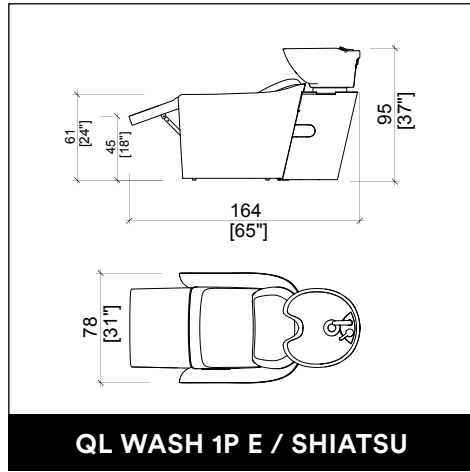

~~€990,00~~ € 693,00

OPTIONAL:

Vacuum cleaner.

~~€590,00~~ € 413,00

CONSOLLE RONDE 3P

CONSOLLE CARRÈ

CONSOLLE CARRÈ 2P

ILOT CARRÈ 6P