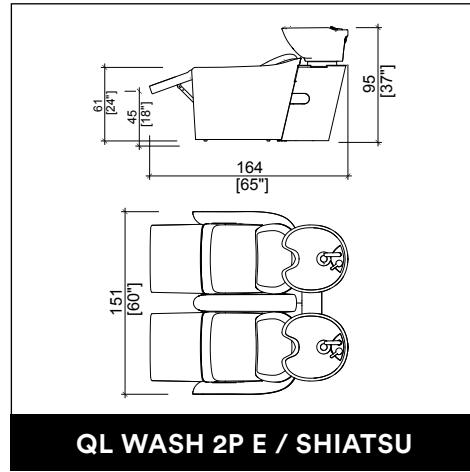

~~€990,00~~ € 693,00

OPTIONAL:

Vacuum cleaner.

~~€590,00~~ € 413,00

CONSOLLE RONDE 3P

CONSOLLE CARRÈ

CONSOLLE CARRÈ 2P

ILOT CARRÈ 6P