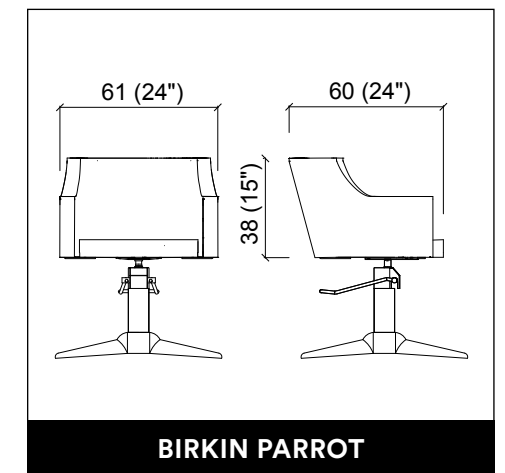

BETELGEUSE ISLAND 4P

BETELGEUSE WALL 1P

OBLONG / OBLONG LED

BLUESCHAIR ROTO

BLUESCHAIR PARROT

BETELGEUSE WALL 2P

BIRKIN ROTO

BIRKIN PARROT