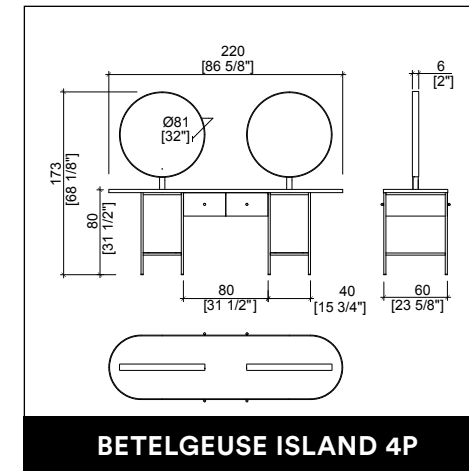

BETELGEUSE ISLAND 4P

BETELGEUSE WALL 1P

OBLONG / OBLONG LED

BLUESCHAIR ROTO

BLUESCHAIR PARROT

BETELGEUSE WALL 2P

BIRKIN ROTO

BIRKIN PARROT