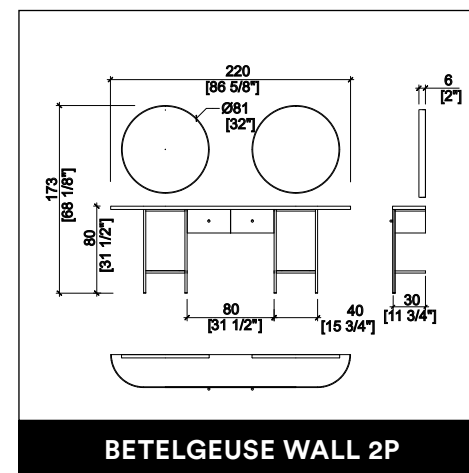

BETELGEUSE ISLAND 4P

BETELGEUSE WALL 1P

OBLONG / OBLONG LED

BLUESCHAIR ROTO

BLUESCHAIR PARROT

BETELGEUSE WALL 2P

BIRKIN ROTO

BIRKIN PARROT