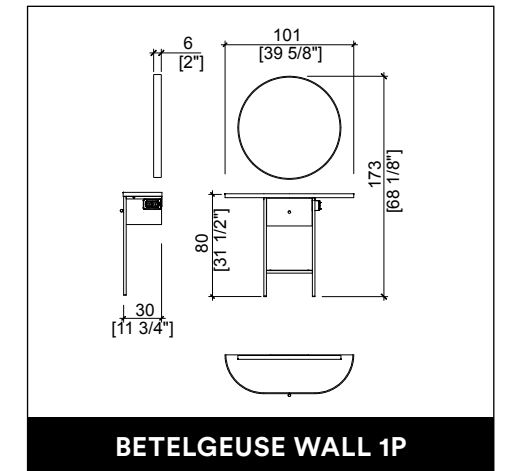

BETELGEUSE ISLAND 4P

BETELGEUSE WALL 1P

OBLONG / OBLONG LED

BLUESCHAIR ROTO

BLUESCHAIR PARROT

BETELGEUSE WALL 2P

BIRKIN ROTO

BIRKIN PARROT