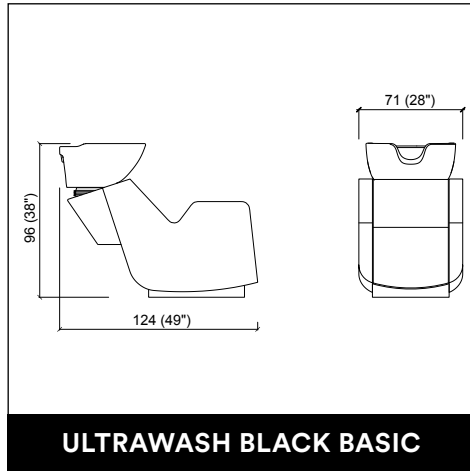

BETELGEUSE ISLAND 4P

BETELGEUSE WALL 1P

OBLONG / OBLONG LED

BLUESCHAIR ROTO

BLUESCHAIR PARROT

BETELGEUSE WALL 2P

BIRKIN ROTO

BIRKIN PARROT