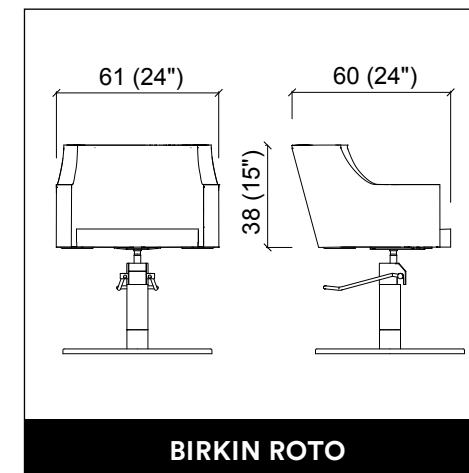

BETELGEUSE ISLAND 4P

BETELGEUSE WALL 1P

OBLONG / OBLONG LED

BLUESCHAIR ROTO

BLUESCHAIR PARROT

BETELGEUSE WALL 2P

BIRKIN ROTO

BIRKIN PARROT