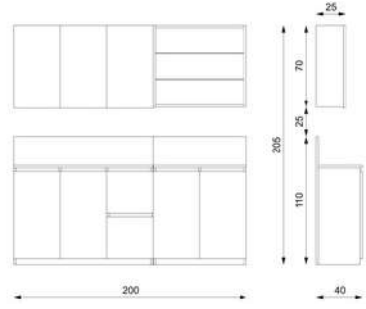

## LABO

L:65xP:130xH:101cm

MODULE A

MODULE B

MODULE C

MODULE D

MATT BLACK STRUCTURE, TARTUFO  
COLOR DOORS, L:120CM.

**art.9378/A**