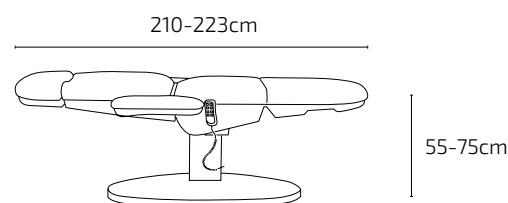

White

PESO · WEIGHT · POIDS

70Kg

VOLUMEN · VOLUME

0,98m³

CAJAS · BOXES · CARTONS

1 210 x 85 x 55cm